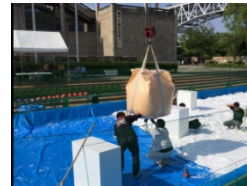

皆様の支えによって、弊社は創業20年を迎えることとなりました、これからも輸送のスペシャリストとして日々精進して参りたいと思います。

※2t車から、トレーラーまで**緊急輸送**の際にはすぐにお電話下さい。

揚程 15mのユニック車です。

現場への搬入・据付作業も得意としております。

有限会社 坂出キョードーサービス

取締役専務 惣田直人

〒762-0024

香川県坂出市府中町5988-1